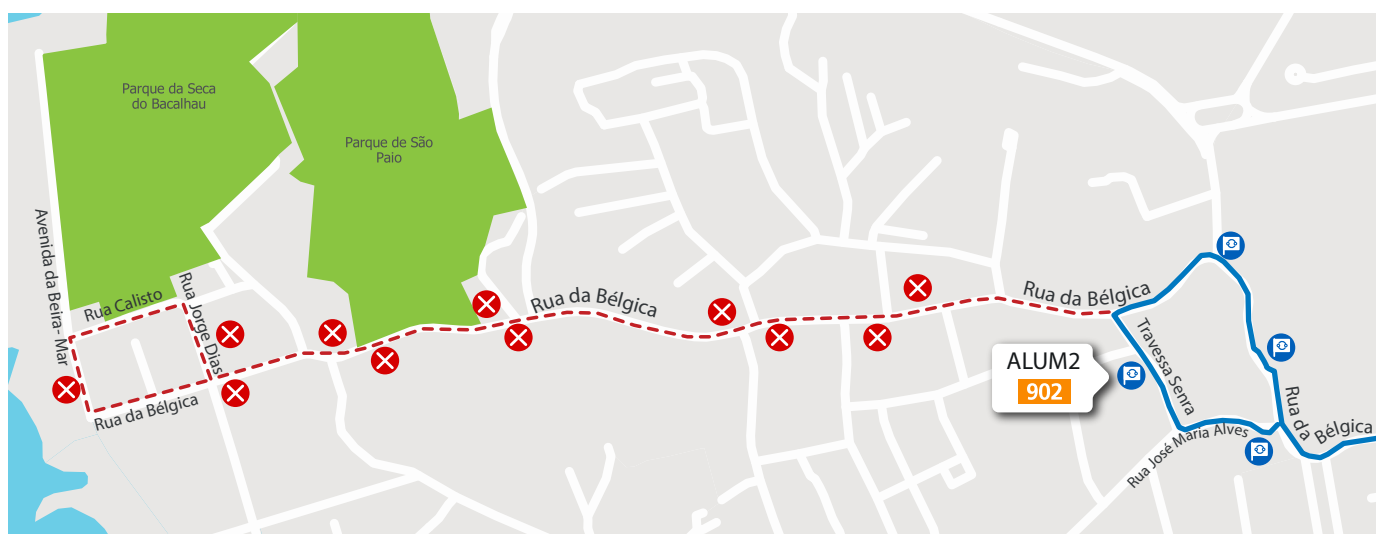

## LINHAS **902**

**Validade:** No dia 30 de maio, a partir das 16h30.

**Motivo:** Realização do evento "Corrida 20 anos El Corte Inglés 2026" (V. N Gaia).

Mod 221\_E\_08\_GCRN\_202.26 28 de maio de 2026

**LINHA AZUL**  
**226 158 158**  
(chamada para a rede fixa nacional)

 Percurso interrompido  Paragem desativada  Paragem provisória  Paragem

 Segunda a Sexta 08h00 - 19h00 · Sábado 09h00 - 13h00  
Monday to Friday 8am - 7pm · Saturday 9am - 1pm